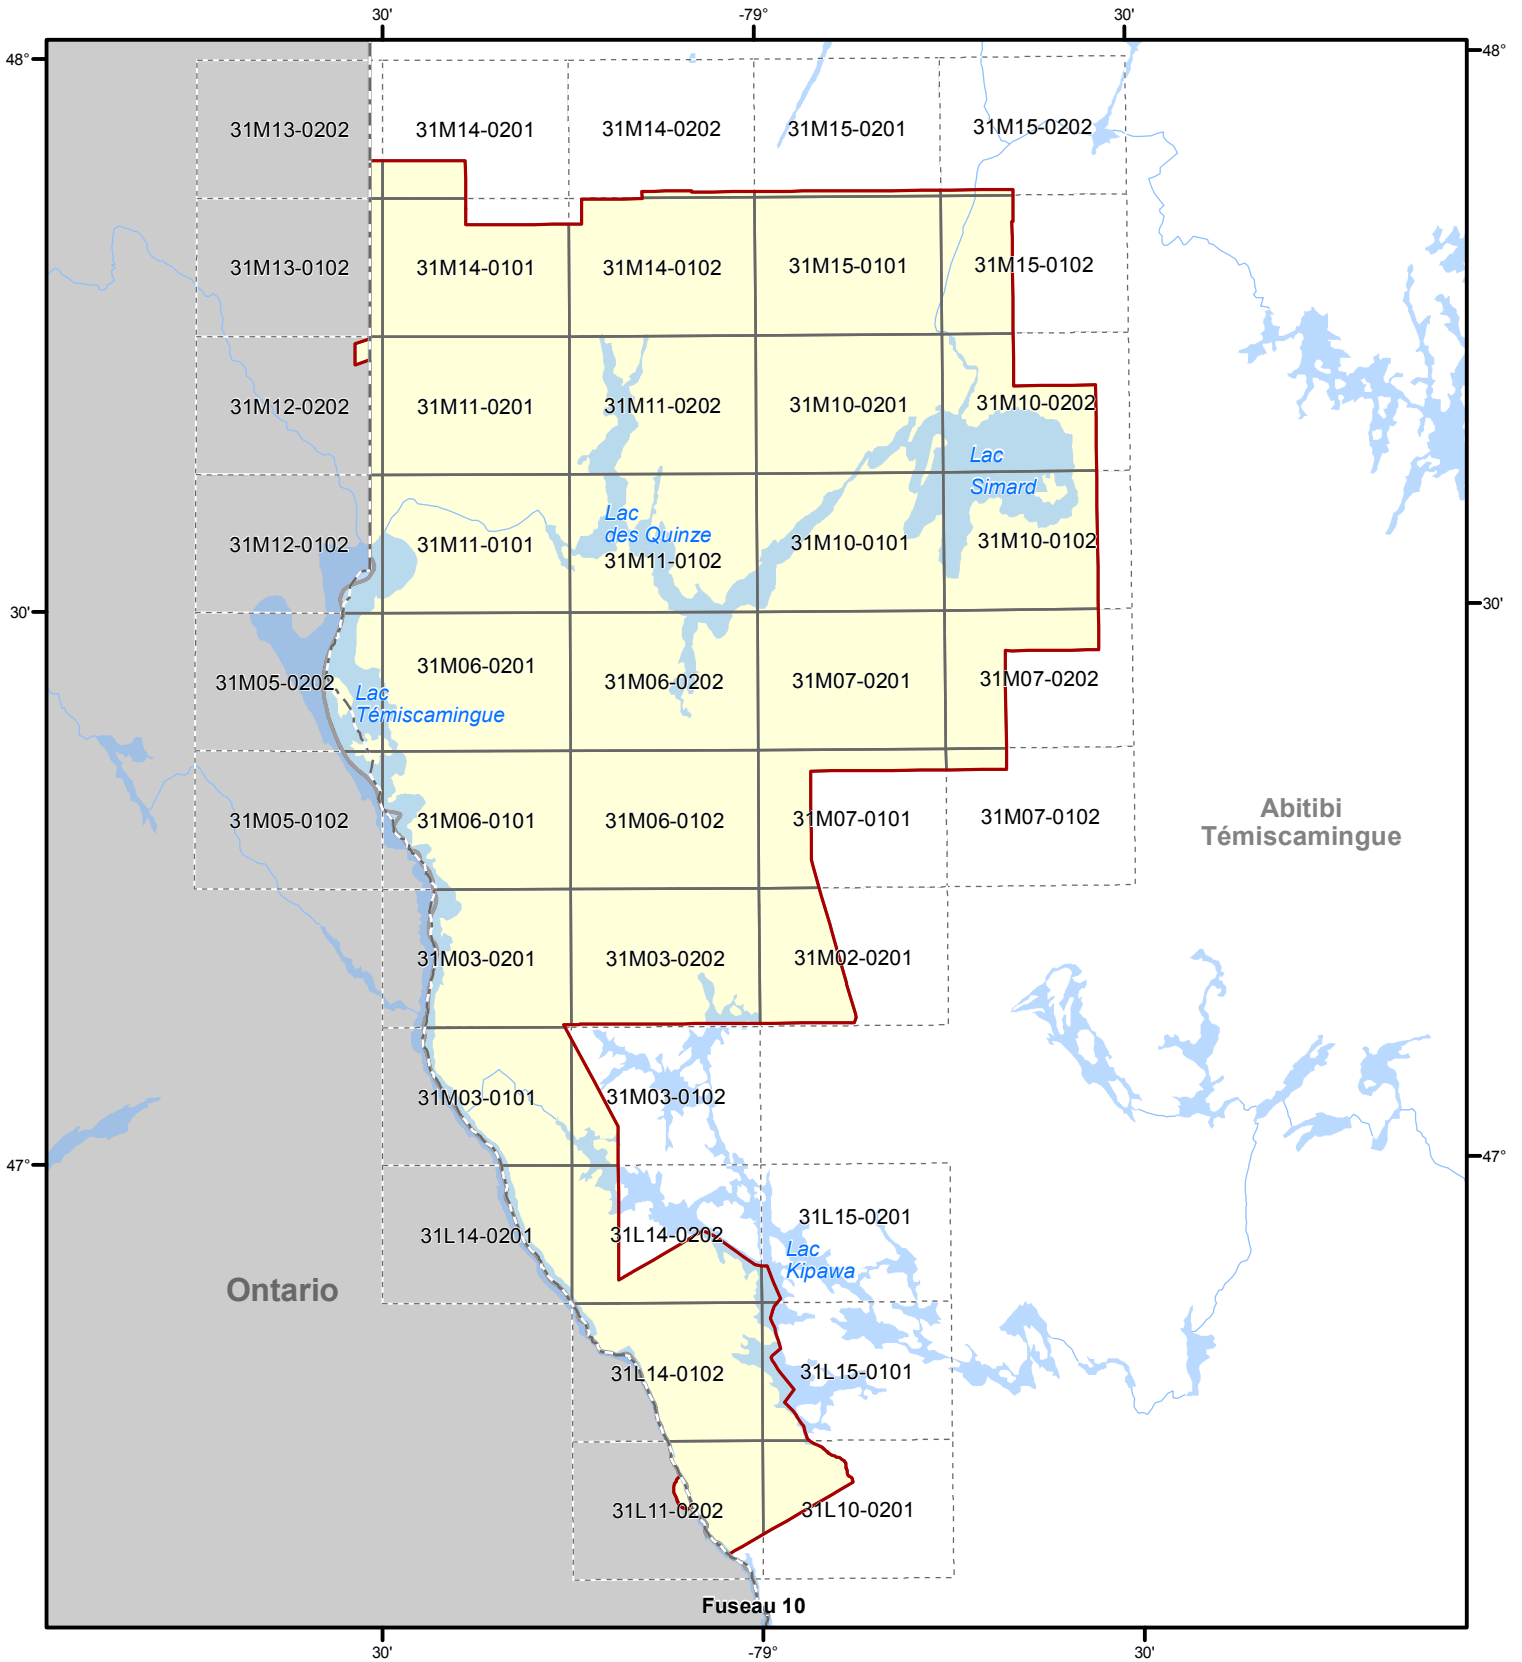

Mosaïques d'orthophotographies 2015 (30 cm)
Abitibi (tuile 3 km par 3 km)

Organisation territoriale

- Municipalité
- Frontière interprovinciale
- Couverture orthophotographique
- Feuillelet 1/20 000

Projection cartographique Mercator Transverse Modifié SCRS

Sources

Données	Organisme	Année
Mosaïques couleur, résolution de 30 cm	MERN	2015
Système sur les découpages administratifs (SDA)	MERN	2017
Fond cartographique	MERN	2017

Réalisation

Ministère de l'Énergie et des Ressources naturelles
 Direction générale de l'information géospatiale
 Note : Le présent document n'a aucune portée légale.
 © Gouvernement du Québec, 2017