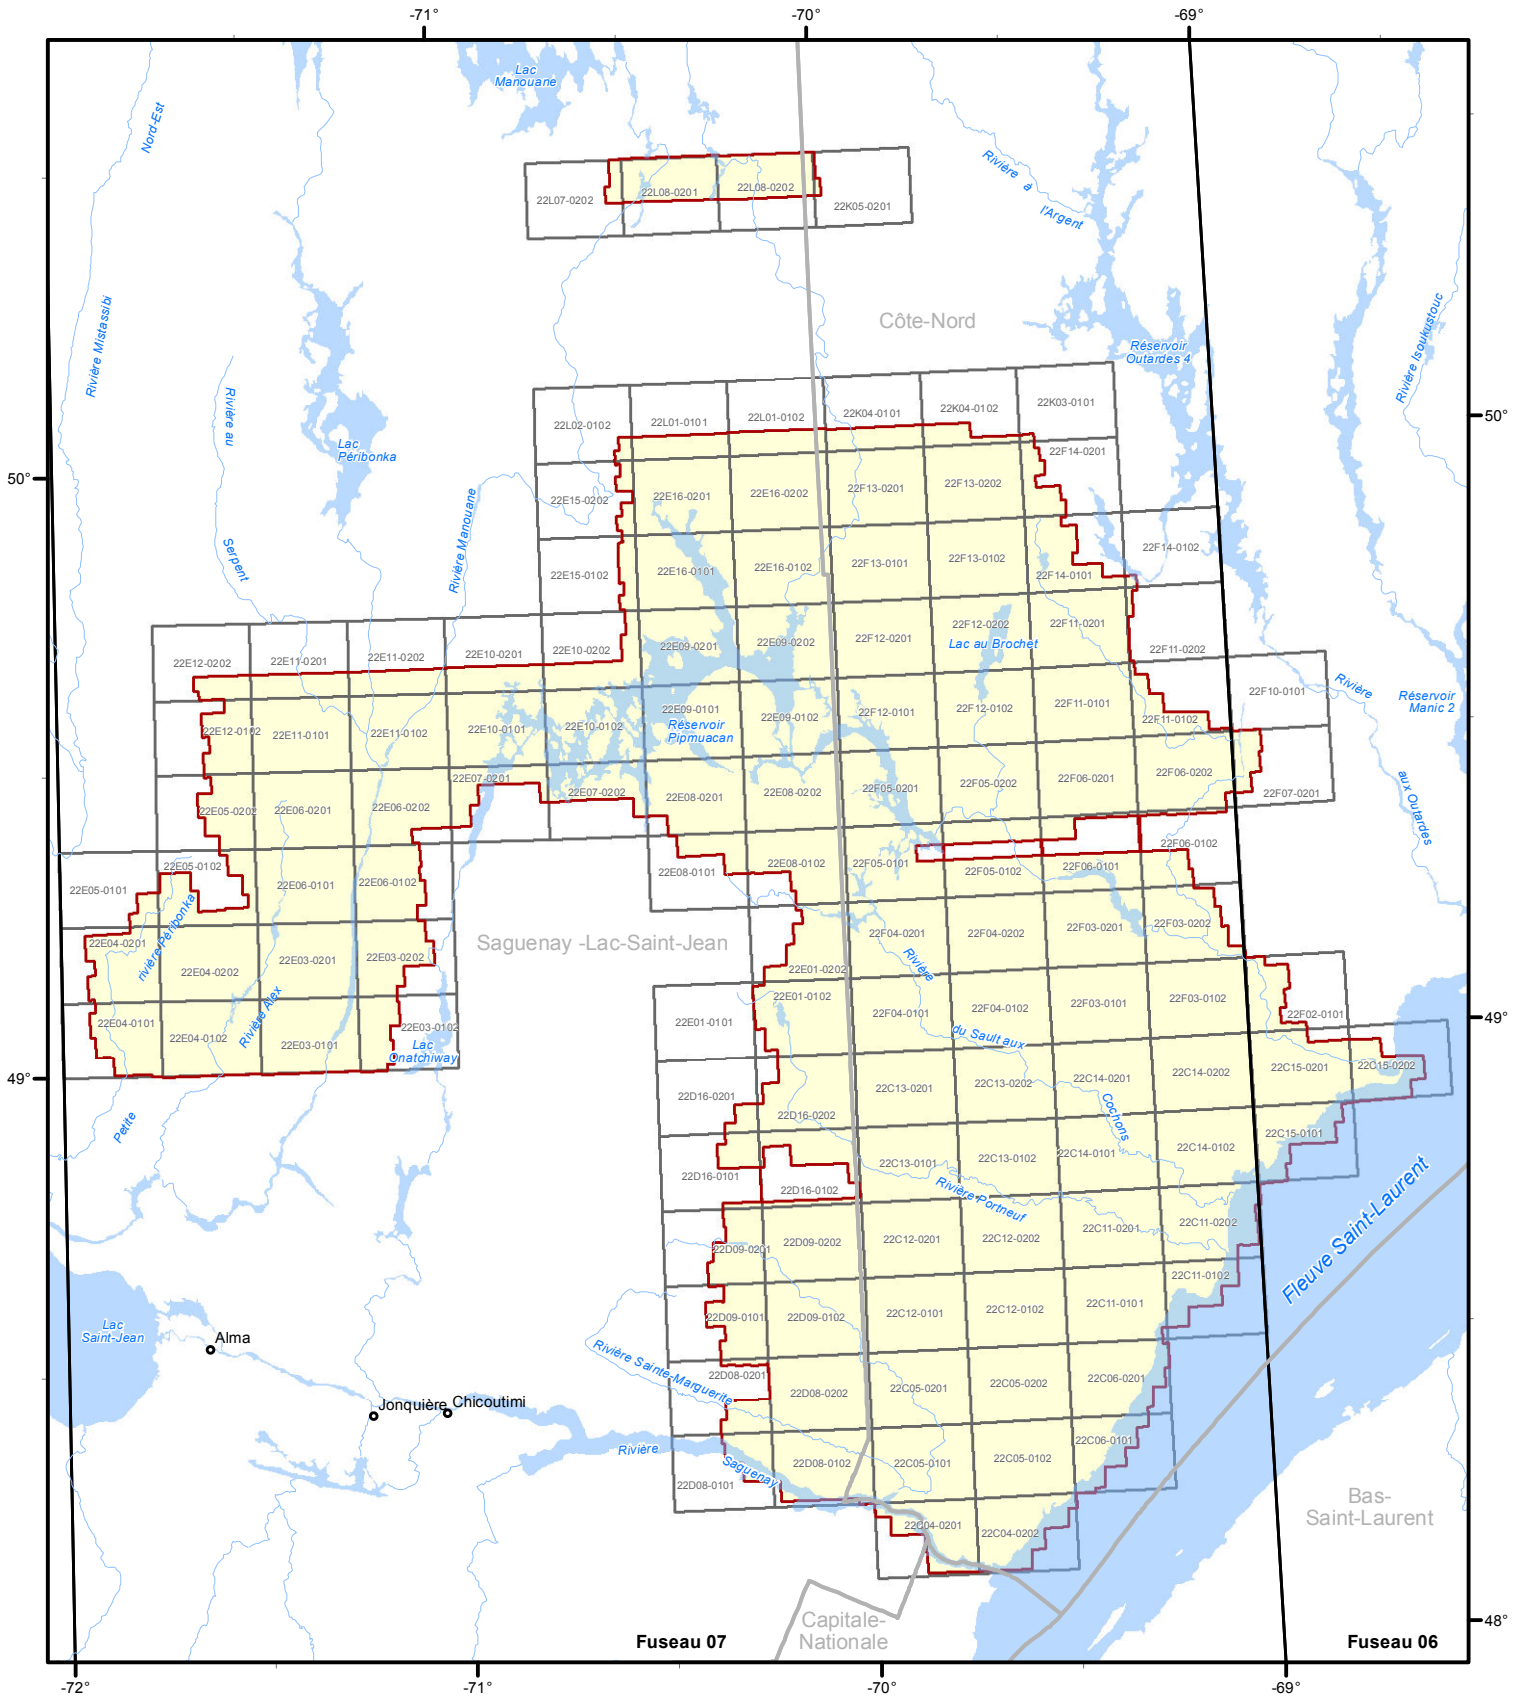

La Haute-Côte-Nord 2012

- Fuseau MTM
- Bloc d'orthophotographies de La Haute-Côte-Nord
- Feuillet 1/20 000
- Région administrative

Sources			
Données	Organisme	Année	
Fond cartographique	MRN	2013	

Réalisation
 Ministère des Ressources naturelles
 Direction générale de l'information géographique
 Note : Le présent document n'a aucune portée légale.
 © Gouvernement du Québec, 2013