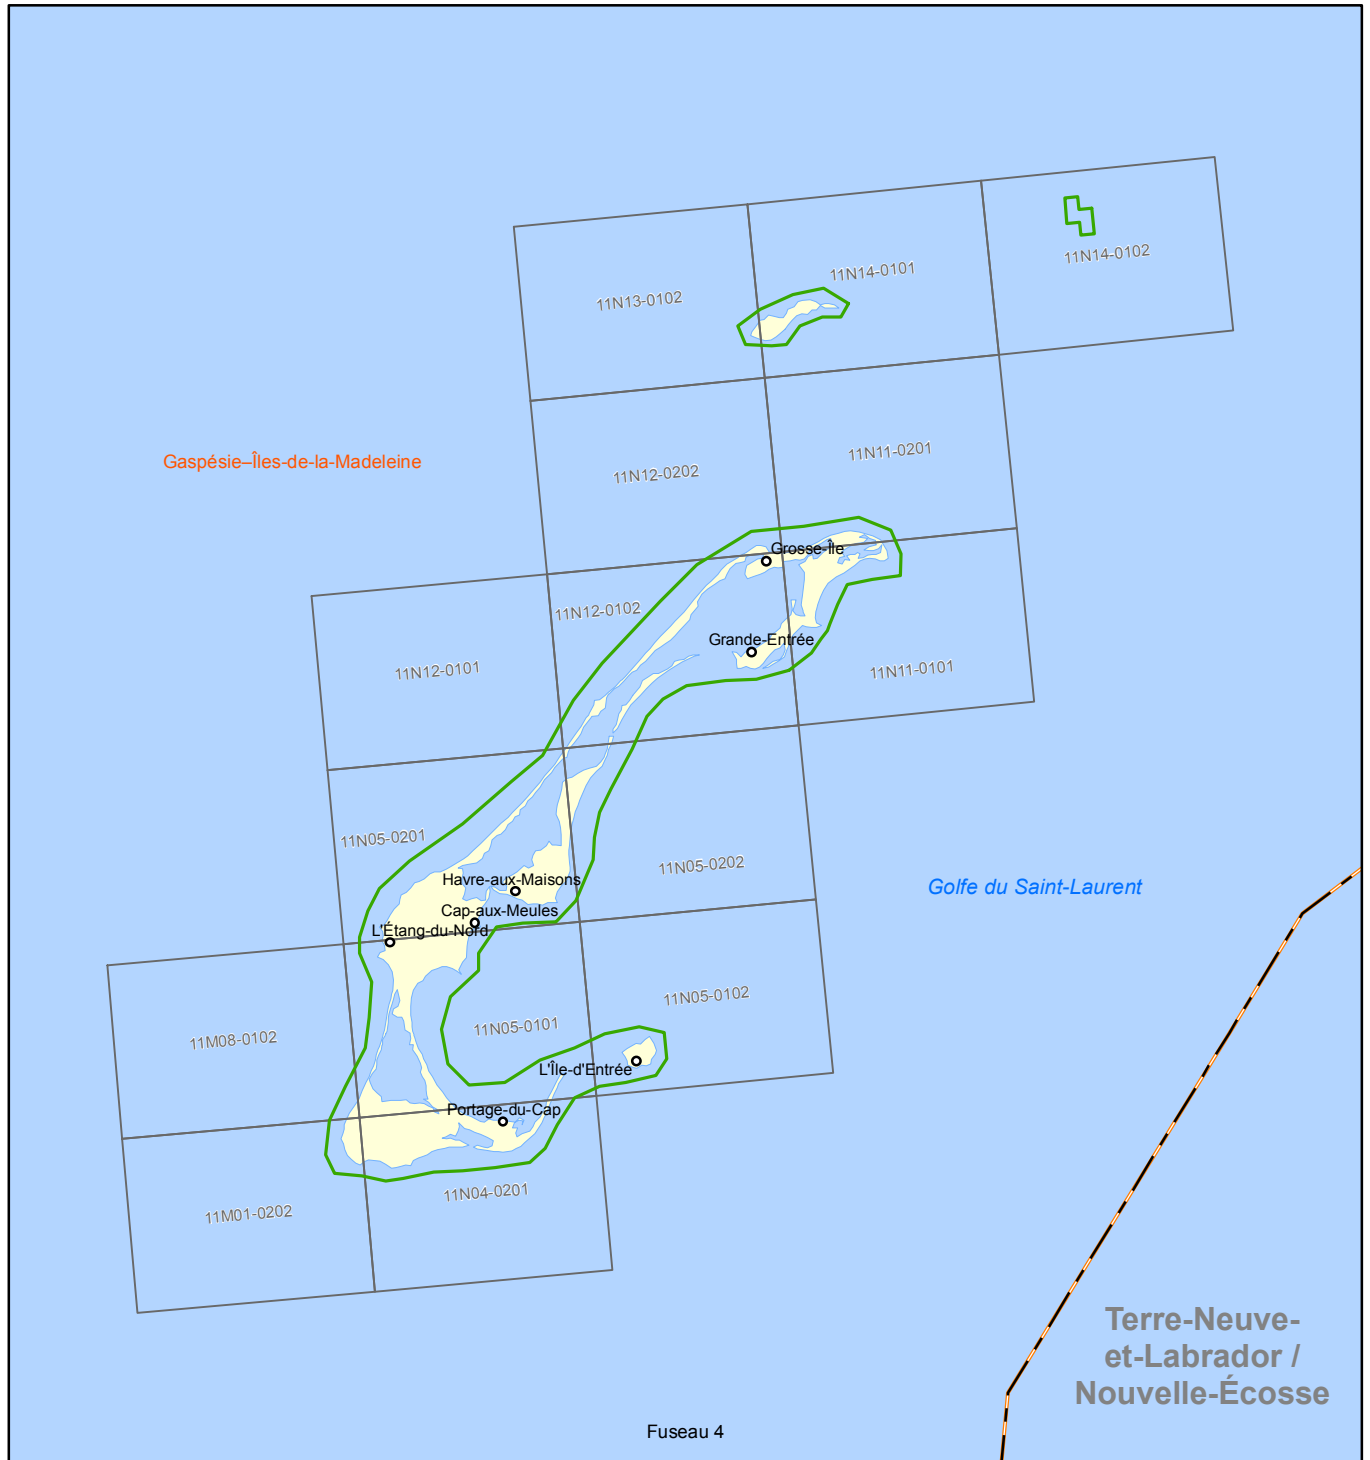

Mosaïques d'orthophotographies 2019 (20 cm) Îles-de-la-Madeleine (tuile 2 km par 2 km)

- Organisation territoriale**
- Municipalité
 - - - Frontière interprovinciale
 - Couverture orthophotographique
 - Feuillelet 1/20 000
 - Région administrative

Sources

| Données | Organisme | Année |
|---|-----------|-------|
| Fond cartographique | MERN | 2019 |
| Mosaïques couleurs, résolution de 20 cm | MERN | 2019 |
| Système sur les découpages administratifs (SDA) | MERN | 2019 |

Projection cartographique

Conique conforme de Lambert SCRS

Réalisation
 Ministère de l'Énergie et des Ressources naturelles
 Direction générale de l'information géospatiale
 Note : Le présent document n'a aucune portée légale.
 © Gouvernement du Québec, 2019