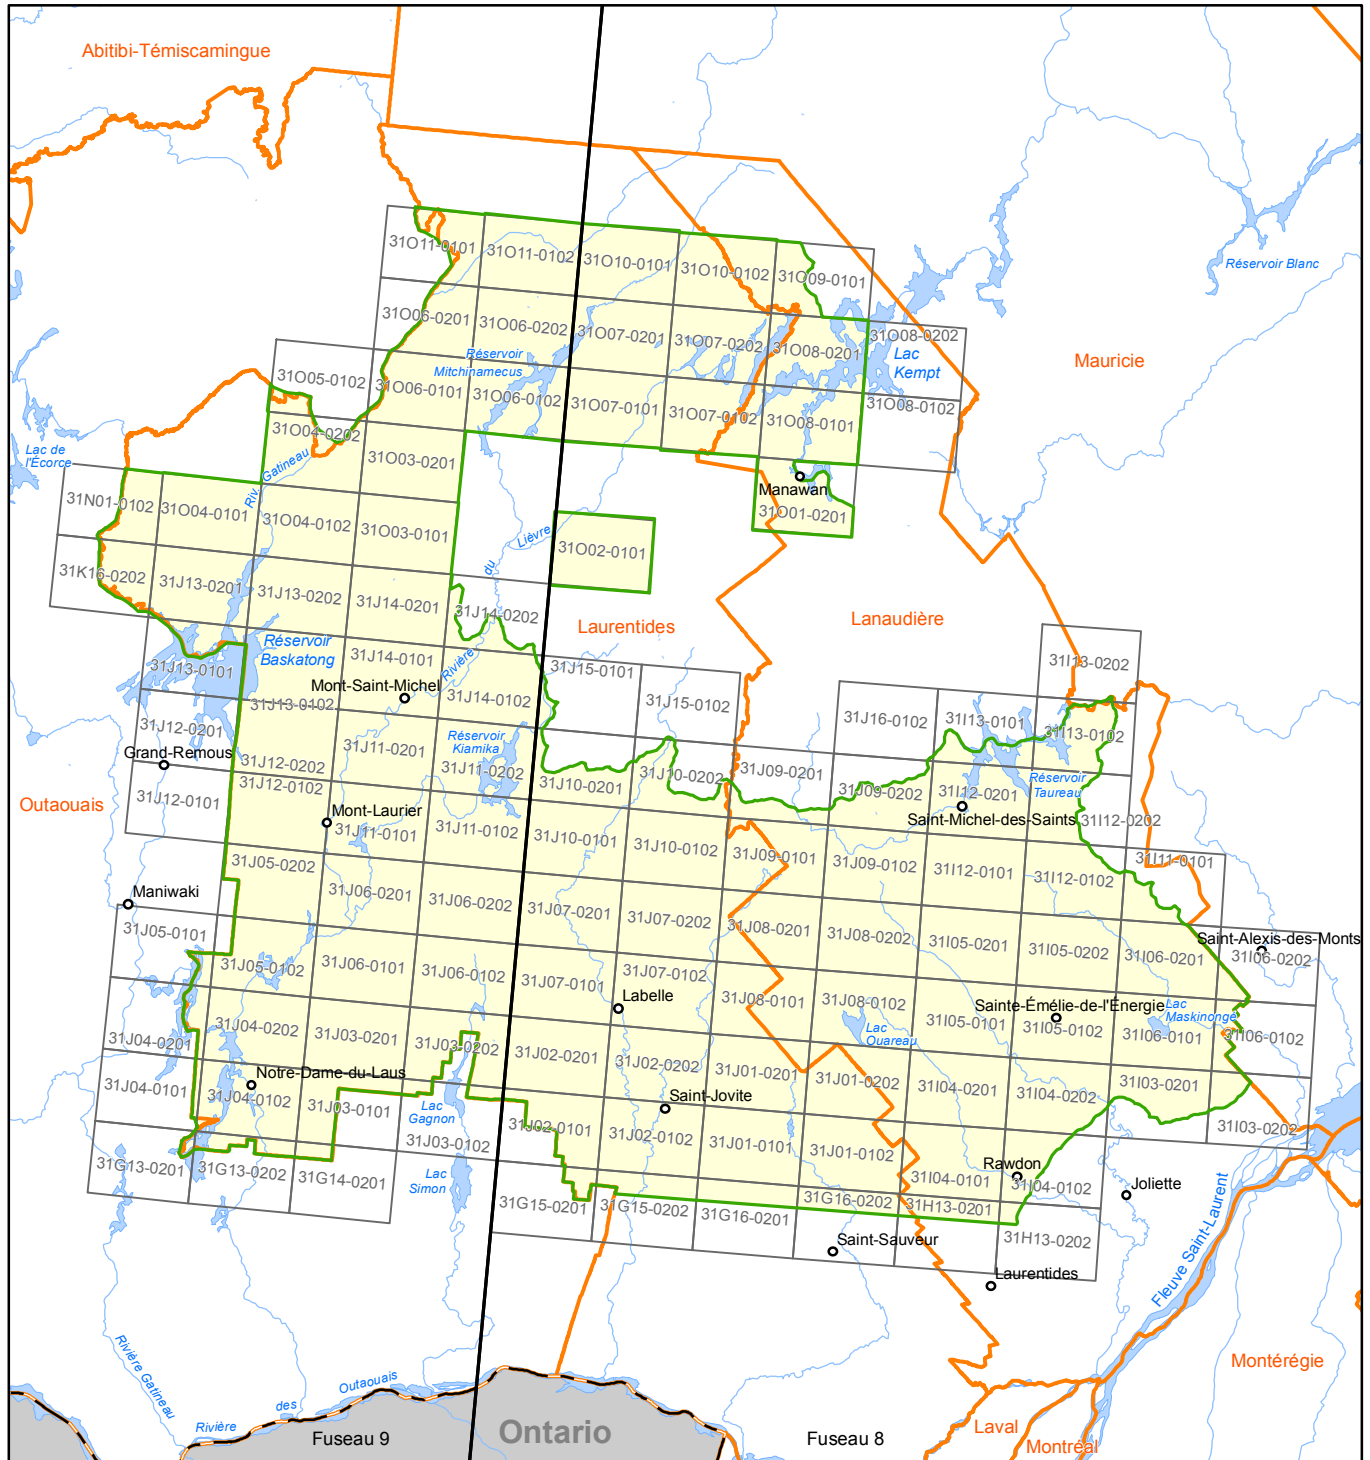

Mosaïques d'orthophotographies 2018 (20 cm)

Laurentides-Lanaudière

Organisation territoriale

- Municipalité
- Fuseau MTM
- - - Frontière interprovinciale
- ▭ Couverture orthophotographique
- ▭ Feuillelet 1/20 000
- ▭ Région administrative

Sources

Données	Organisme	Année
Fond cartographique	MERN	2019
Mosaïques couleurs, résolution de 20 cm	MERN	2018
Système sur les découpages administratifs (SDA)	MERN	2019

Projection cartographique

Conique conforme de Lambert SCRS