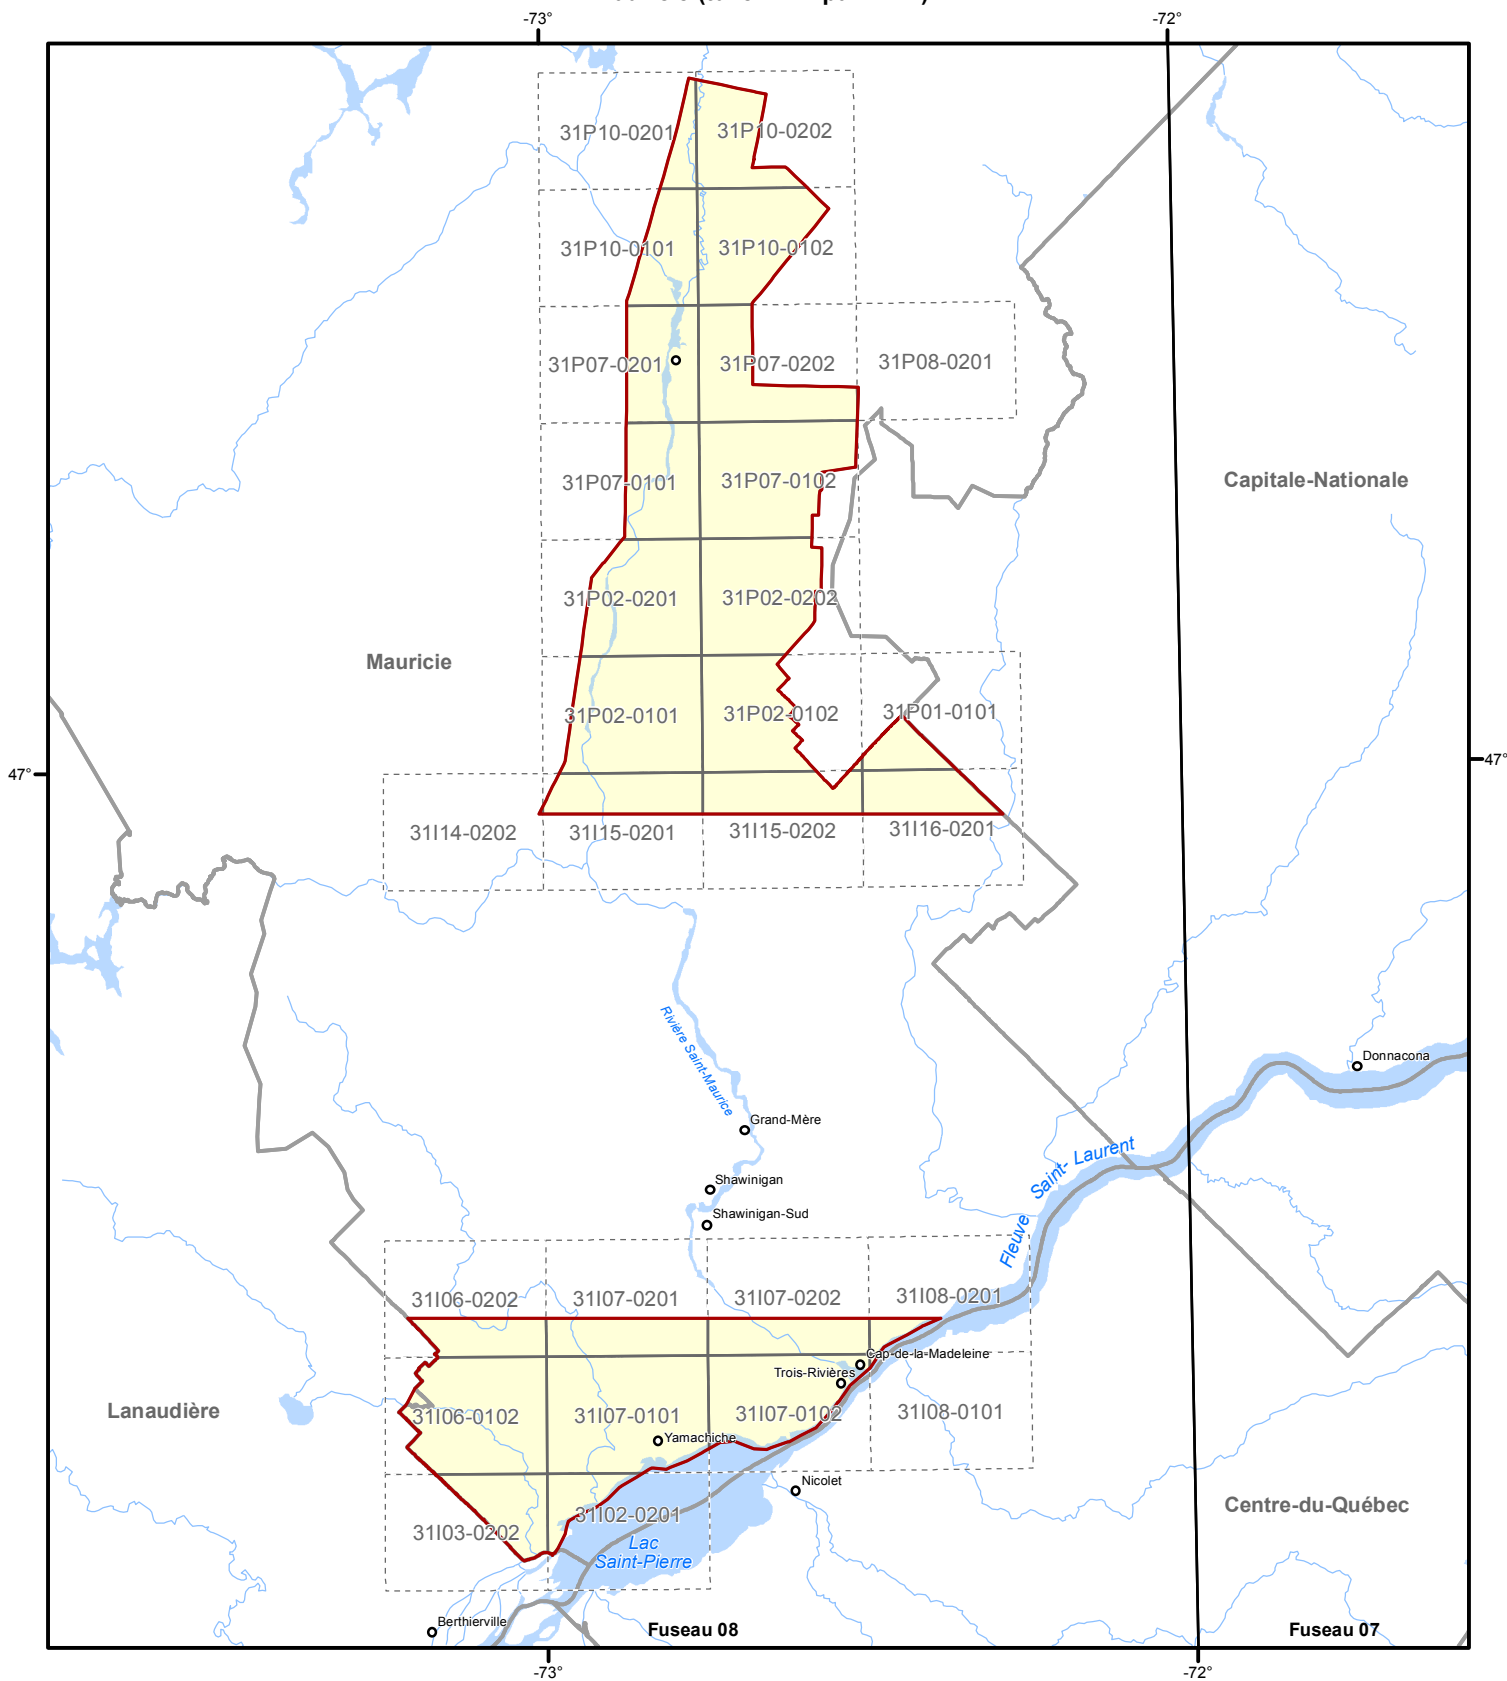

# Mosaïques d'orthophotographies 2016 (20 cm)

Mauricie (tuile 2 km par 2 km)

## Organisation territoriale

- Municipalité
- Fuseau MTM
- Couverture orthophotographique
- Feuillelet 1/20 000
- Région administrative

**Projection cartographique** Mercator Transverse Modifié SCRS

## Sources

Données	Organisme	Année
Mosaïques couleur, résolution de 20 cm	MERN	2016
Système sur les découpages administratifs (SDA)	MERN	2017
Fond cartographique	MERN	2017