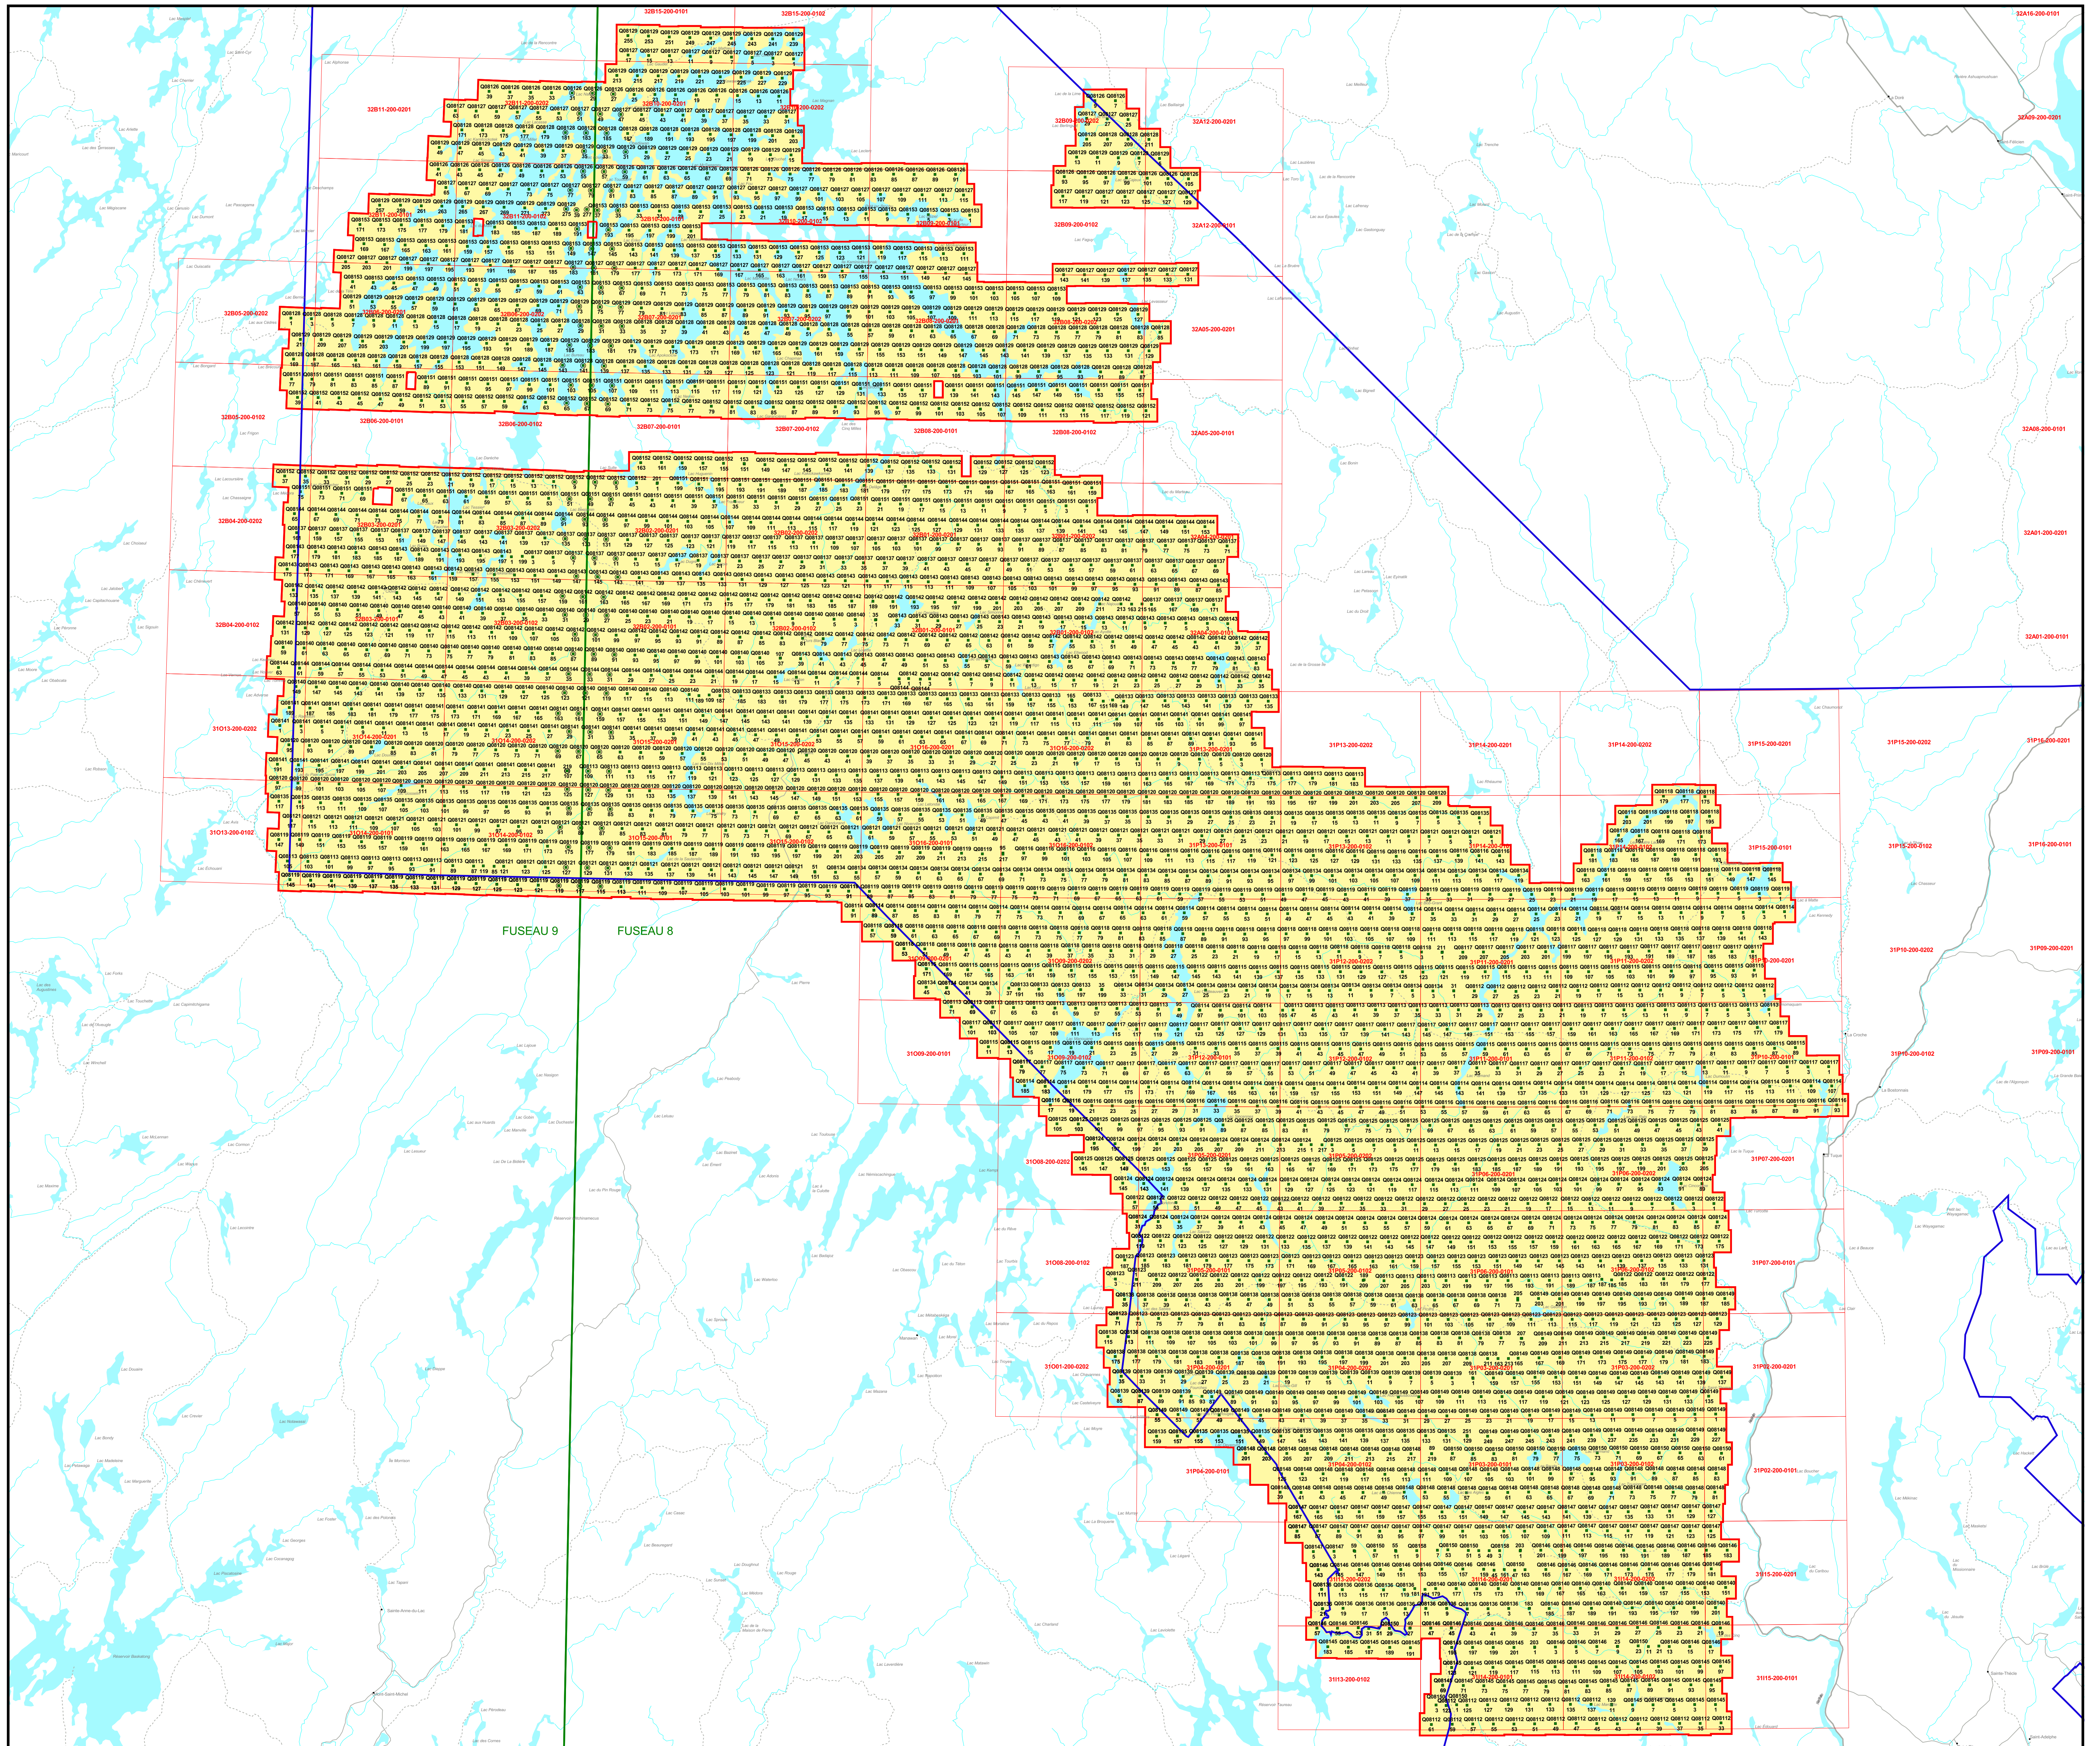

# Bloc Mauricie (secteur nord)

Métadonnées	
068127	Numéro de rouleur
46	Catégorie des orthophotographies
45	Numéro de l'orthophotographie
0	Orthophotographie sur deux fuseaux
—	Limite de la couverture orthophotographique (partie)
—	Limite de la couverture orthophotographique

Sources	
Données	Catéchisme des Ressources naturelles et de la Faune
Orthophotographies couleur, résolution de 21 cm	Système sur les découpages administratifs (SDA)

Réalisation	
Production :	Ministère des Ressources naturelles et de la Faune
Direction générale de l'information géographique	
Note : Le présent document n'a aucune portée légale.	
Diffusion : Géoboulique Québec	
© Gouvernement du Québec, 2 <sup>e</sup> trimestre 2009	

Frontières	
—	Frontière internationale
—	Frontière interprovinciale ou interterritoriale
—	Frontière Québec-Terre-Neuve-et-Labrador (cette frontière n'est pas définitive)