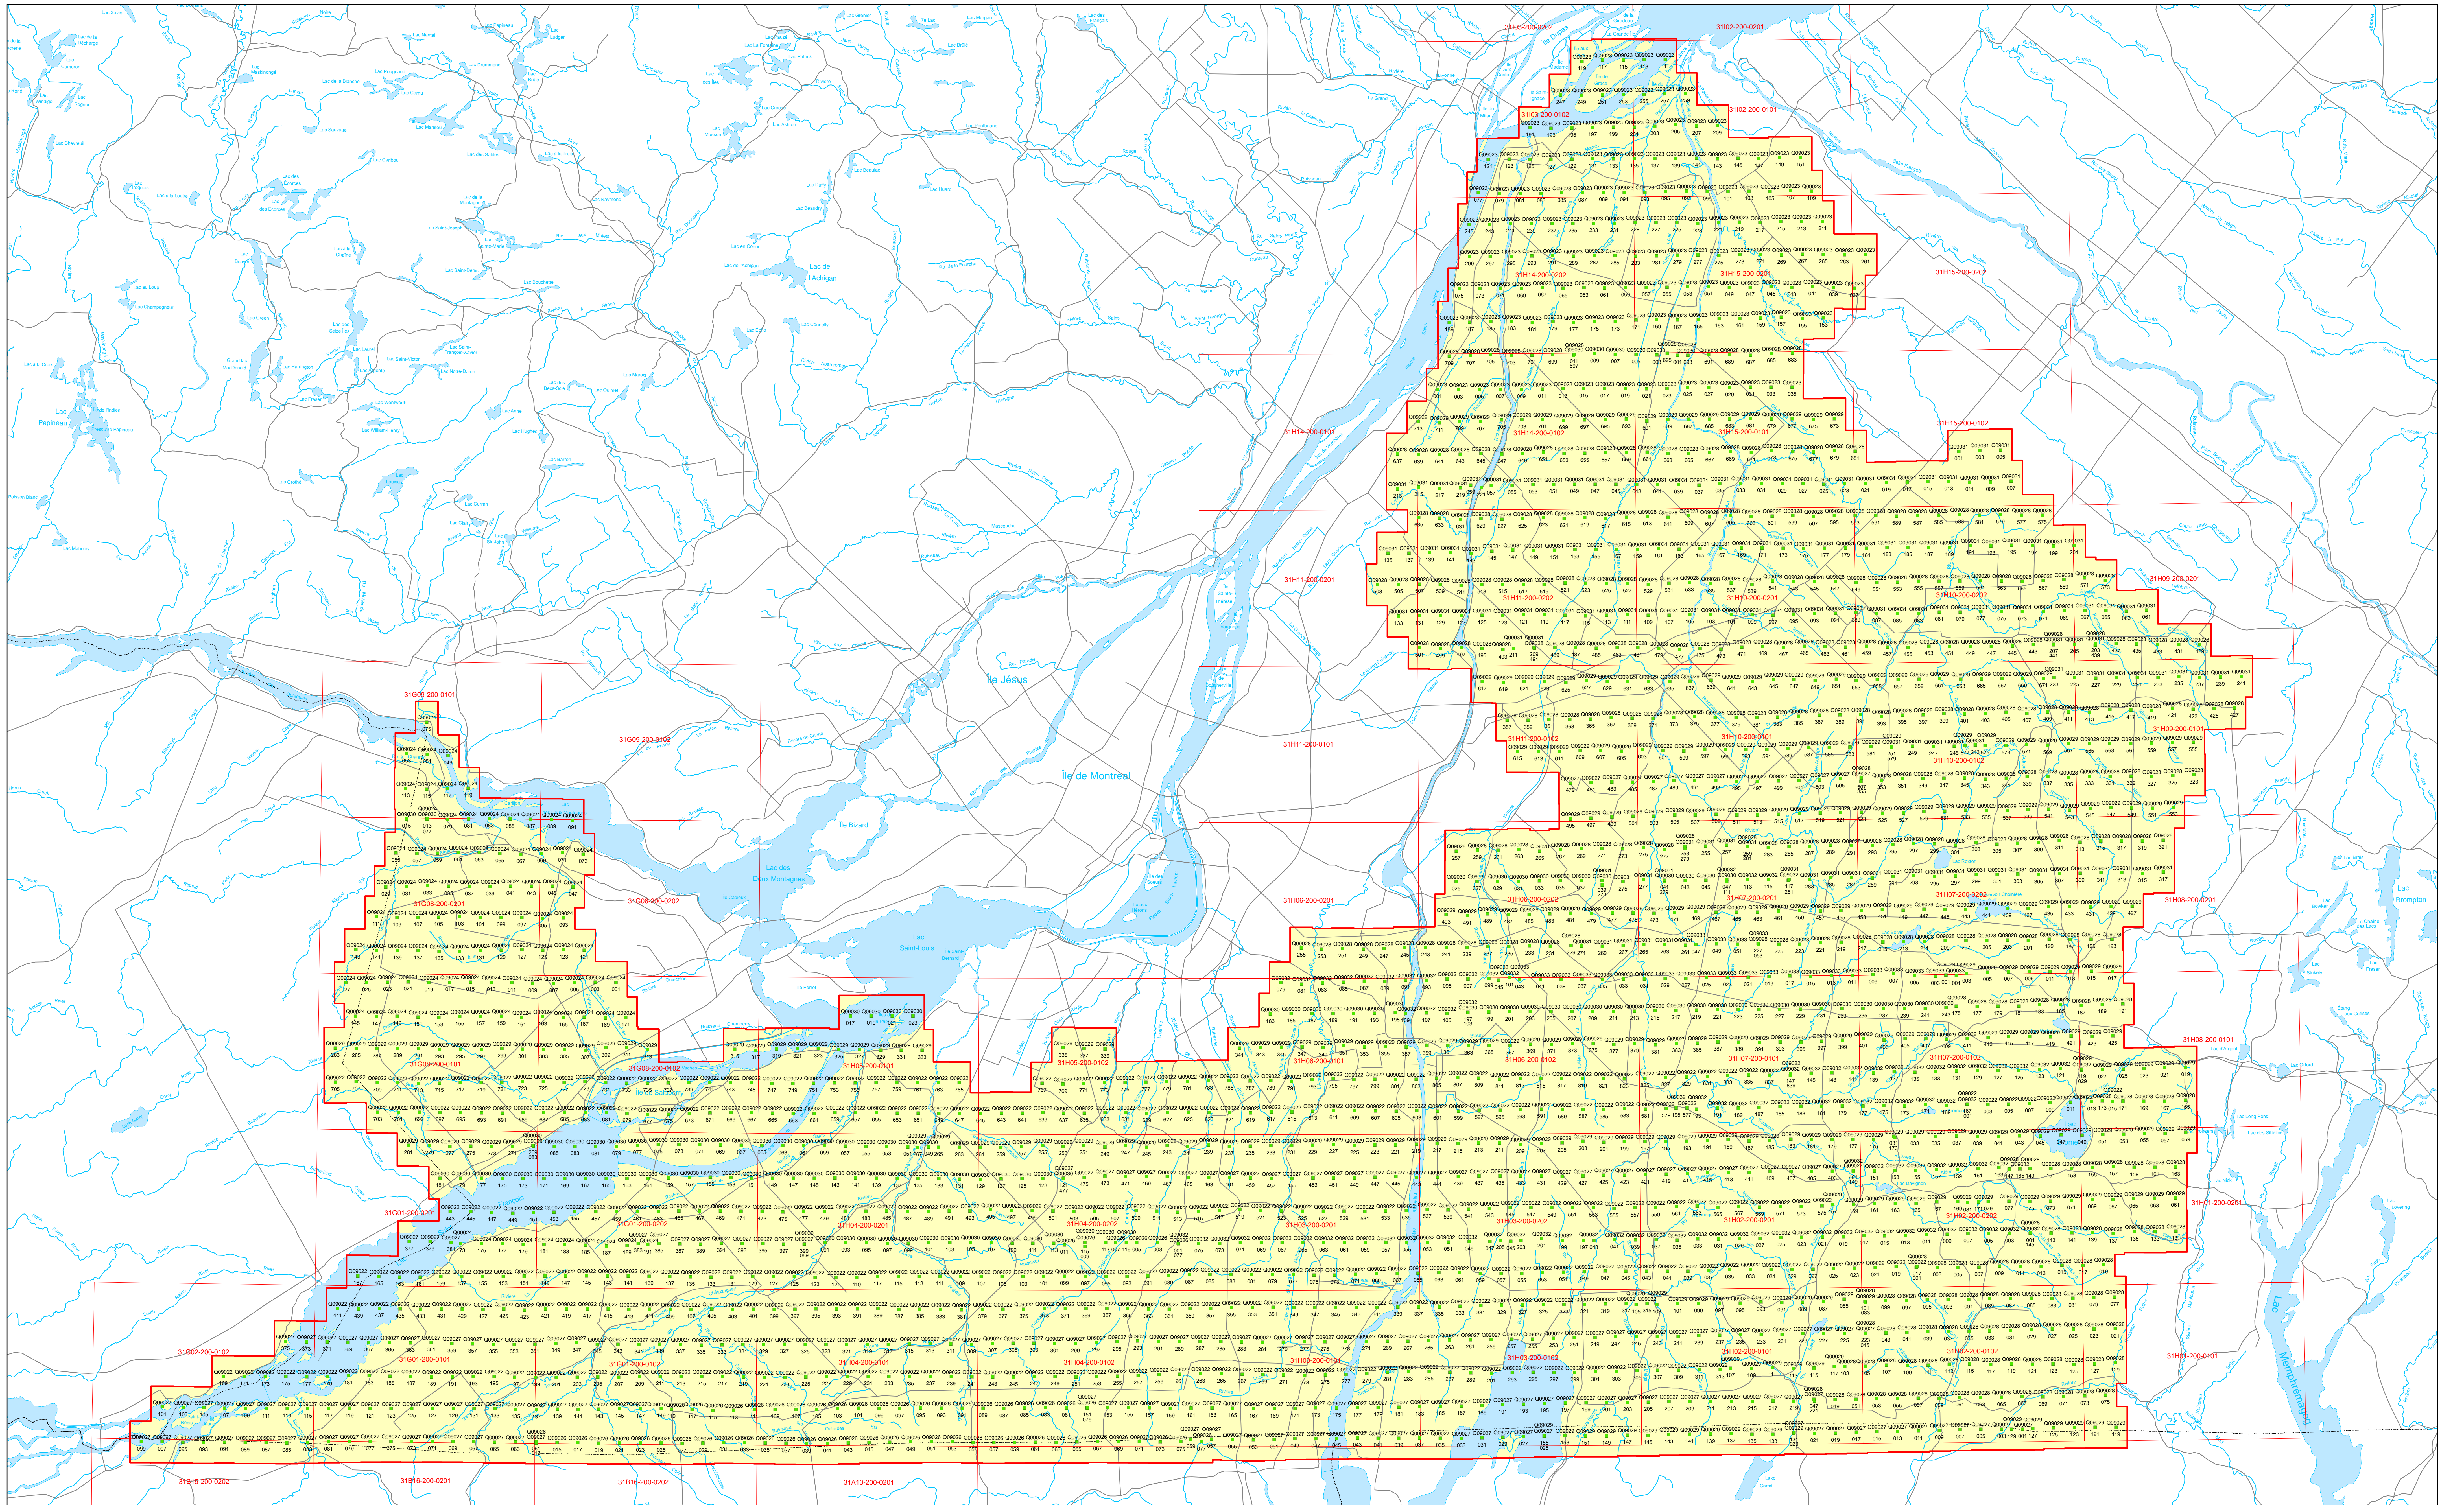

Montérégie

Série ORTHOPHOTOGRAPHIES 30 cm

- 006144 Numéro de route
- Centre de l'orthophotographie
- 67 Numéro de l'orthophotographie
- Orthophotographie sur deux fuseaux
- ▭ Limite de la couverture orthophotographique

Source
Donnée Orthophotographies couleur, d'une résolution de 30 cm

Organisme Ministère des Ressources naturelles et de la Faune

Année 2009