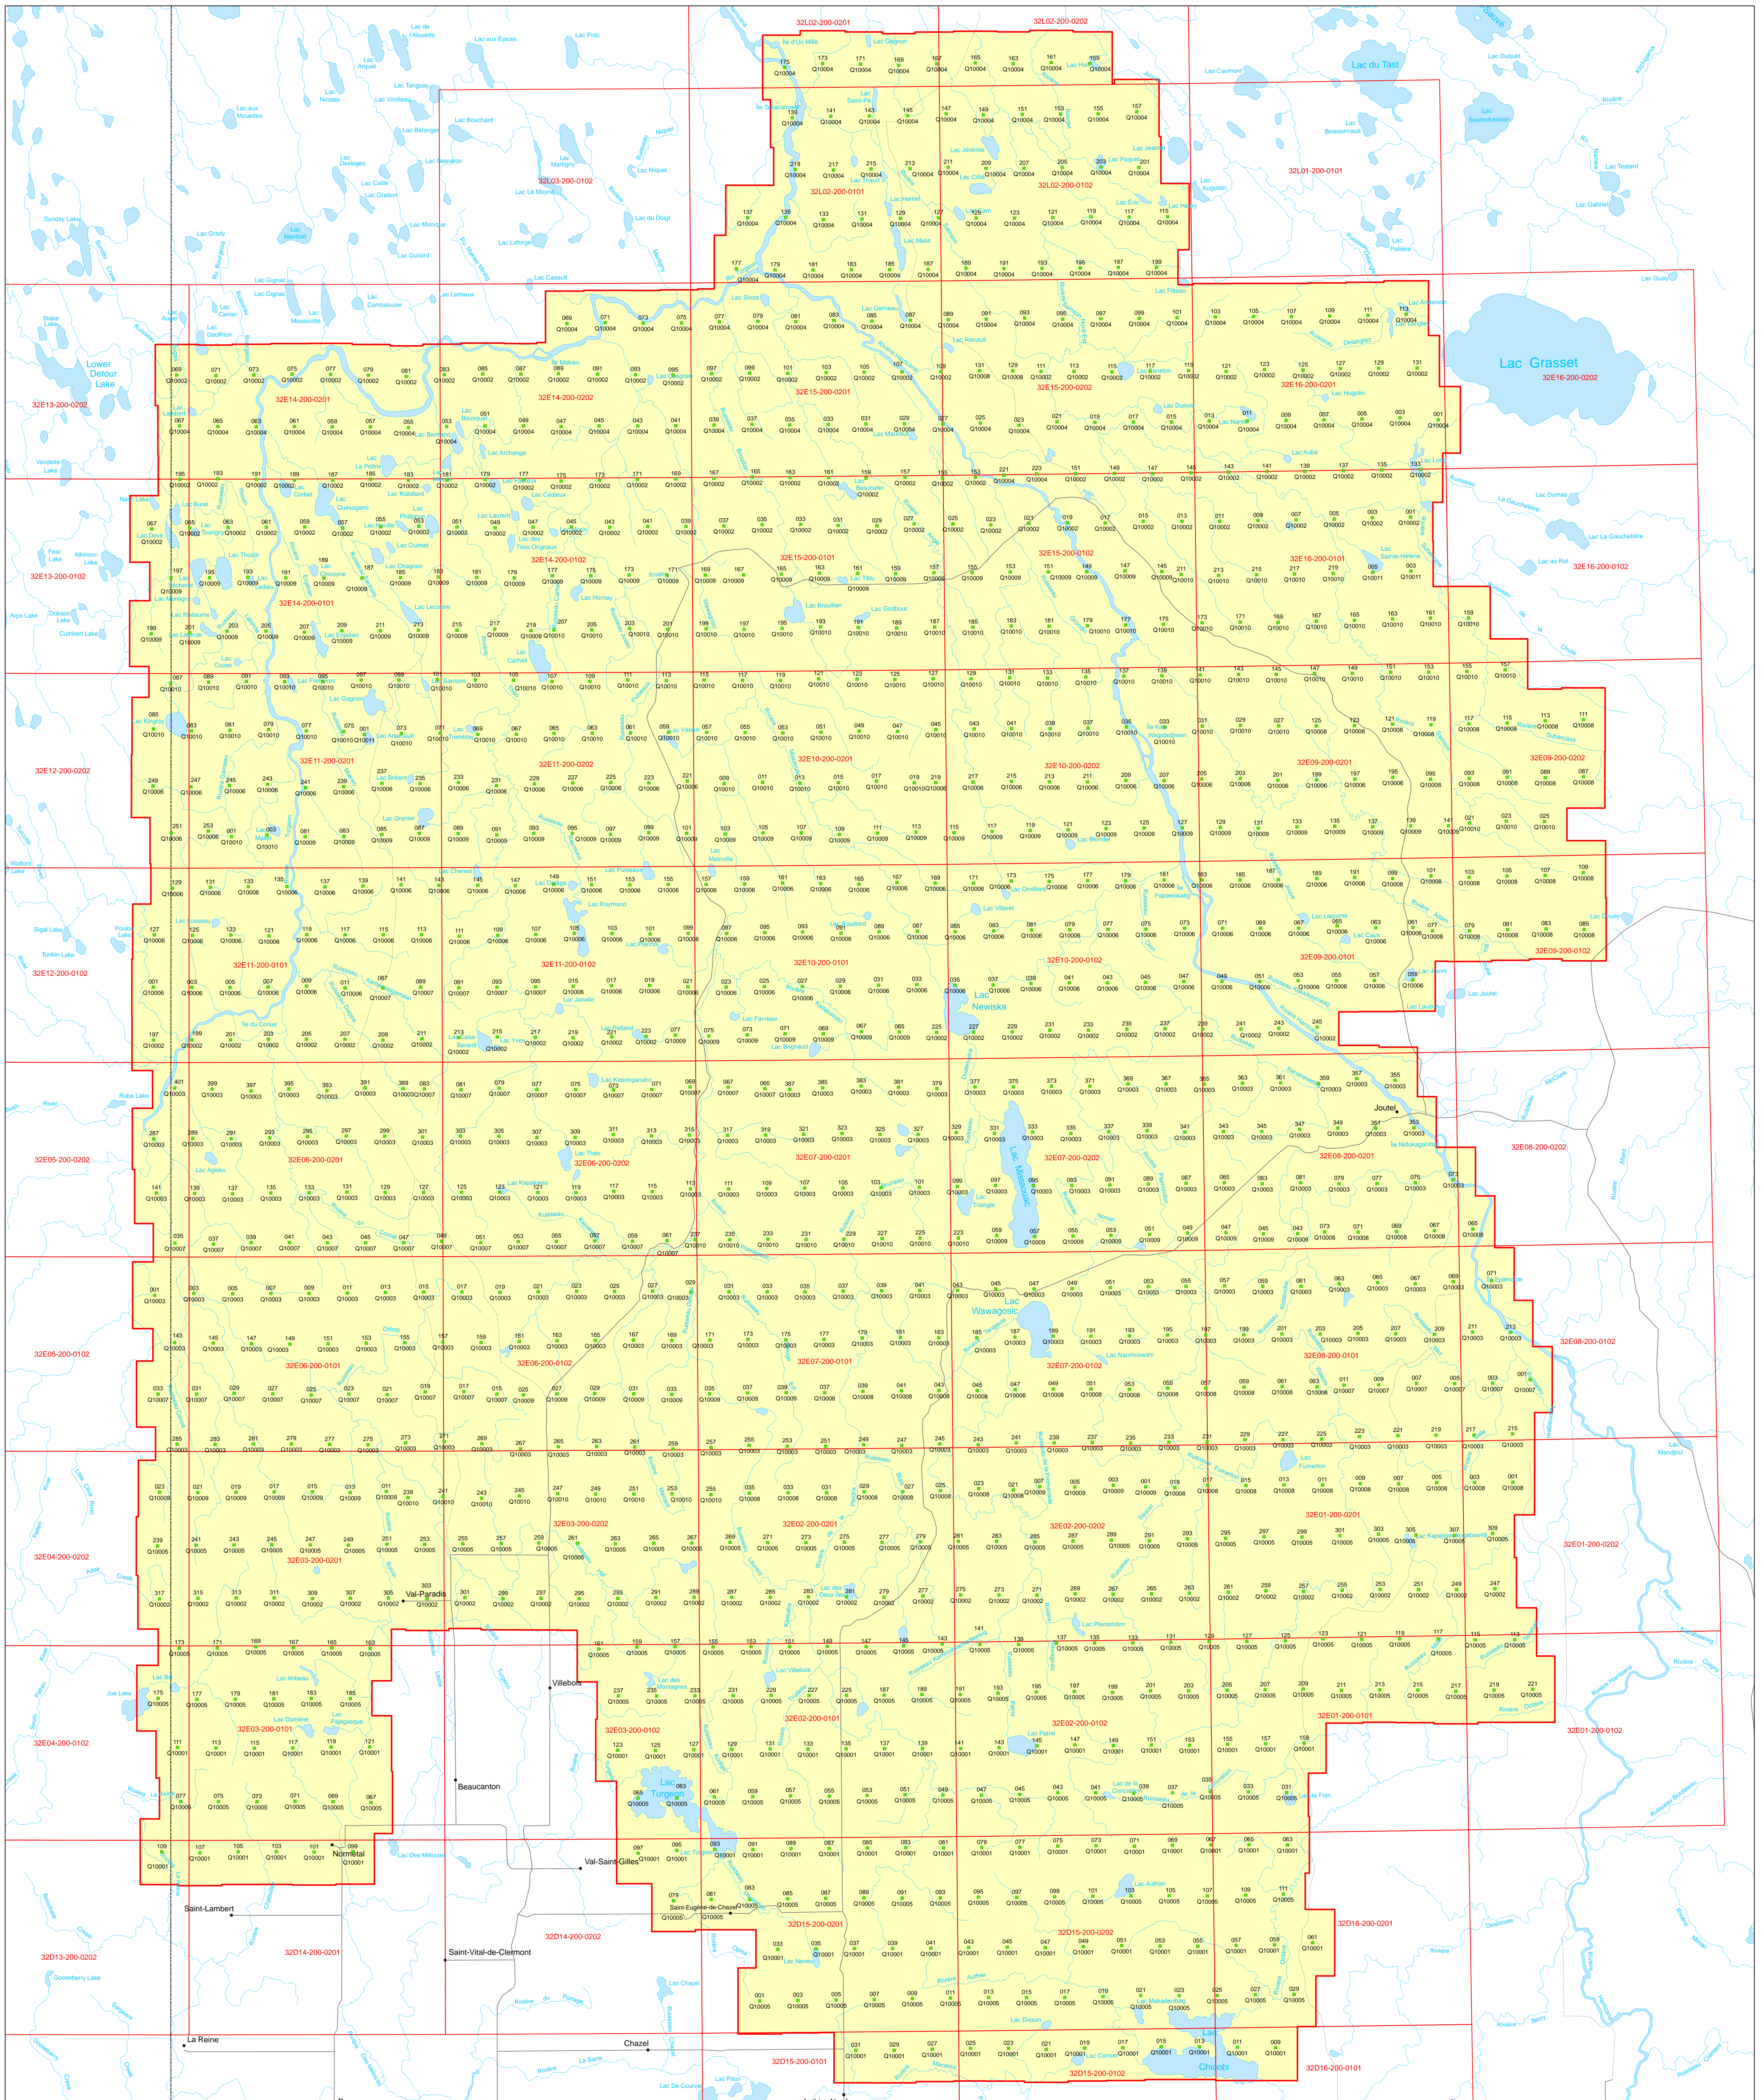

Nord-du-Québec (secteur Rivière Turgeon)

Série ORTHOPHOTOGRAPHIES 30 cm

Source
Données : Orthophotographies couleur, d'une résolution de 30 cm
Organisme : Ministère des Ressources naturelles et de la Faune
Année : 2010

Nord-du-Québec
(secteur Rivière Turgeon)